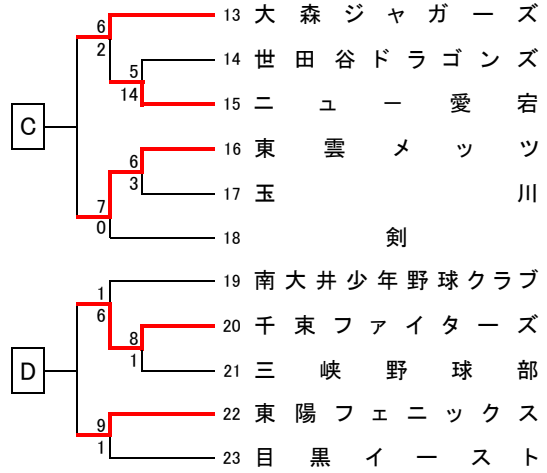

2009秋季支部大会

本大会の部

東地区10月12日終了時点
西地区9月26日終了時点

東東京地区

10月31日(土) 決勝予定

東東京地区

西東京地区

西東京地区

準々決勝、準決勝、決勝戦 抽選日は別途お知らせします