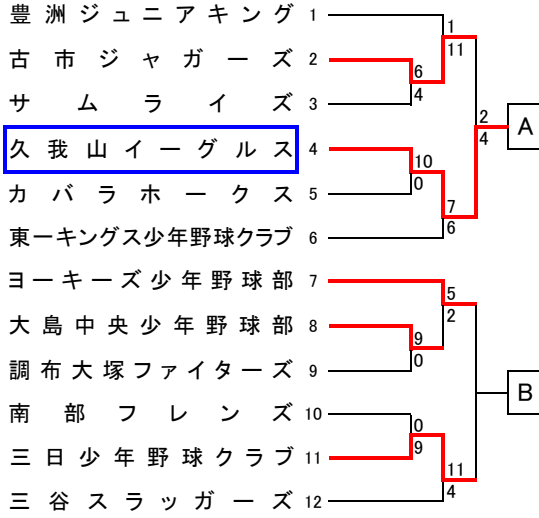

2009秋季支部大会

本大会の部

東地区10月12日終了時点
西地区9月26日終了時点

東東京地区

10月31日(土) 決勝予定

東東京地区

西東京地区

西東京地区

準々決勝、準決勝、決勝戦 抽選日は別途お知らせします