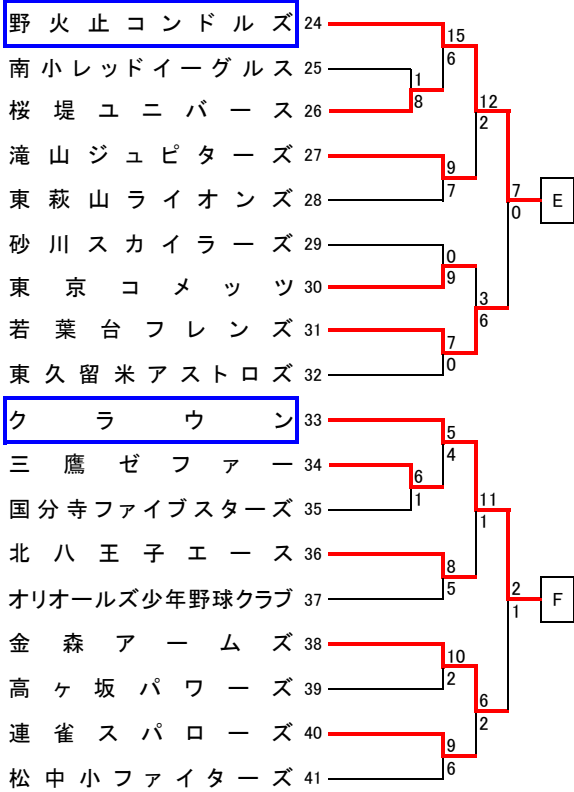

2009秋季支部大会

本大会の部

東地区10月12日終了時点
西地区9月26日終了時点

東東京地区

10月31日(土) 決勝予定

東東京地区

西東京地区

西東京地区

準々決勝、準決勝、決勝戦 抽選日は別途お知らせします