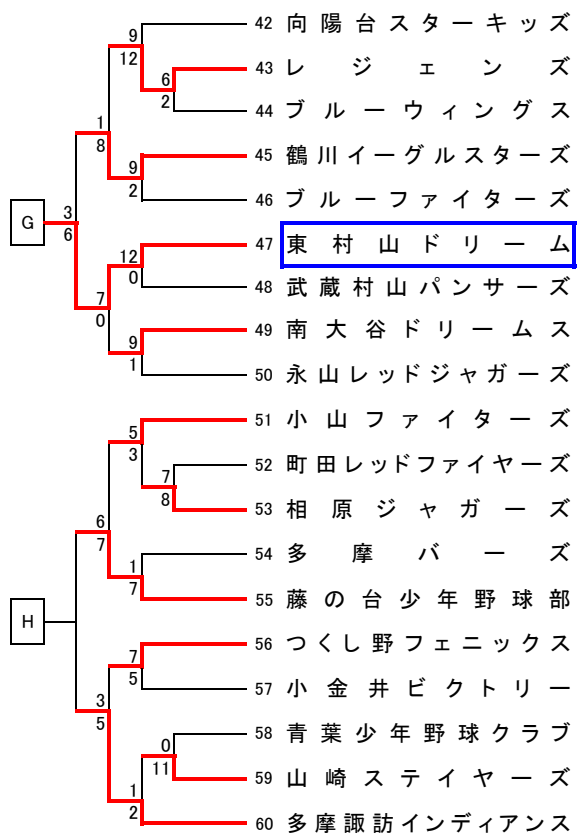

2009秋季支部大会

本大会の部

東地区10月12日終了時点
西地区9月26日終了時点

東東京地区

10月31日(土) 決勝予定

東東京地区

西東京地区

西東京地区

準々決勝、準決勝、決勝戦 抽選日は別途お知らせします